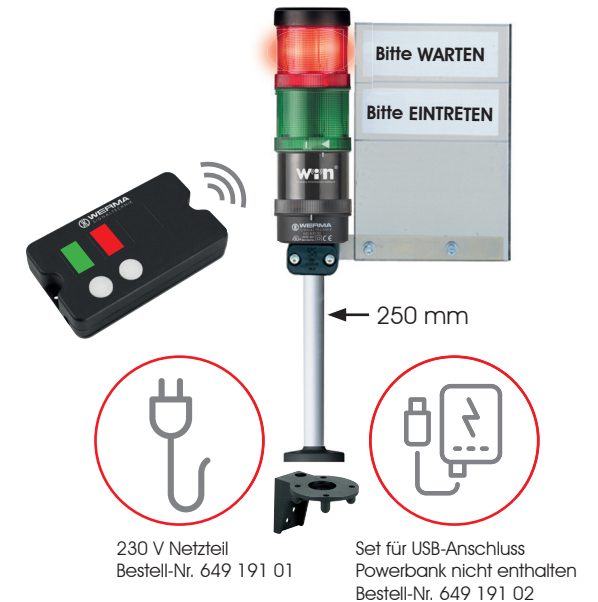

Zutrittskontrolle SignalSET Funk

230 V Netzteil

Set für USB-Anschluss

Zugang auf Knopfdruck

Mit der Zutrittskontrolle von WERMA können Sie ganz einfach Personen vor dem Eingang signalisieren, ob aktuell ein Zugang gewährt werden kann.

Somit ist gewährleistet, dass sich nicht zu viele Personen im Laden oder in der Praxis befinden und der Sicherheitsabstand eingehalten werden kann.

Die WERMA Zutrittskontrolle besteht aus einer Signalsäule mit Funkelement, Fuß, Winkel zum Anbringen an die Wand und einem Netzteil für eine 230 V Stromversorgung. Falls keine Steckdose außerhalb des Gebäudes vorhanden ist, kann die Signalsäule alternativ mit einem USB-Anschlusselement ausgerüstet werden, welches Sie an einer handelsüblichen USB-Powerbank anschließen.

Inhalt (230 V Version): **289,- €**

- Funkgesteuerte Signalsäule für den Außenbereich (grün/rot)
- Beschriftungstafel zur Erklärung der Signalfarben (z. B. grün = bitte eintreten; rot = bitte warten)
- Fernsteuerung zur einfachen Bedienung
- Befestigungsmaterial und Netzteil
Bestell-Nr. **649 191 01**

230 V Netzteil
Bestell-Nr. 649 191 01

Set für USB-Anschluss
Powerbank nicht enthalten
Bestell-Nr. 649 191 02

Optional:

- Sprachausgabeelement (88 dB)
für Ihre eindeutigen Anweisungen können über ein Sprachelement zusätzlich individuelle mp3 auf Knopfdruck abgespielt werden.
Bestell-Nr. **645 840 55** **184,12 €**
- Anschlußdose mit Magnettefuß
Bestell-Nr. **975 840 04** **28,95 €**
- Knickfuß zum Umklappen der Signalsäule
Bestell-Nr. **960 000 30** **31,27 €**